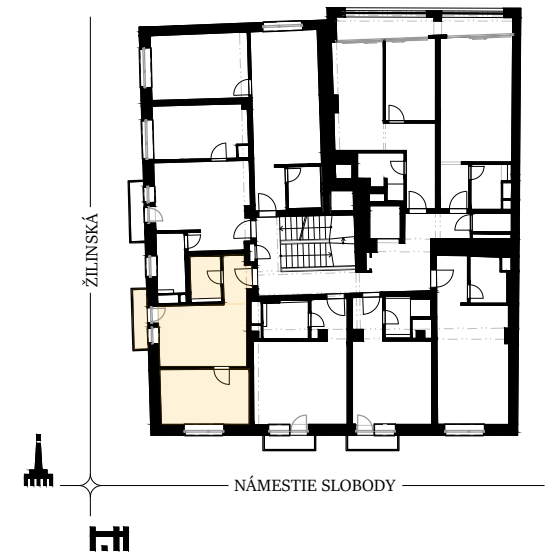

poschodie 4
izby 2

POLOHA NA POSCHODÍ

BYT		403
5.B3.01	CHODBA	3,37m ²
5.B3.02	KÚPEĽŇA+W.C.	3,54m ²
5.B3.03	OBÝVACIA IZBA S KUCHYŇOU	16,25m ²
5.B3.04	SPÁĽŇA	13,56m ²
5.B3.05	BALKÓN	2,50m ²

interiér 36,72 m²
celková plocha 39,22 m²