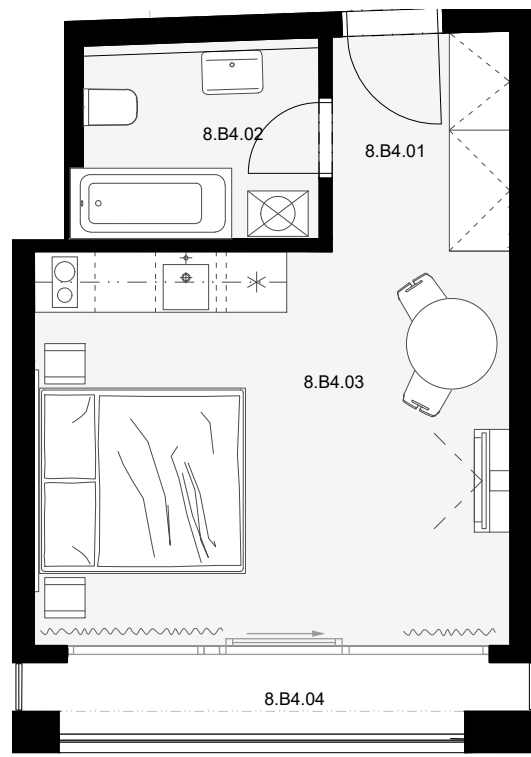

poschodie 7
izby 1

POLOHA NA POSCHODÍ

iný nebytový priestor, APARTMÁN 704

8.B4.01	CHODBA	3,82m ²
8.B4.02	WC+KÚPEĽŇA	4,63m ²
8.B4.03	OBÝVACIA IZBA S KUCHYŇOU	18,42m ²
8.B4.04	LOGGIA	4,13m ²

interiér 26,87 m²
celková plocha 31,00 m²