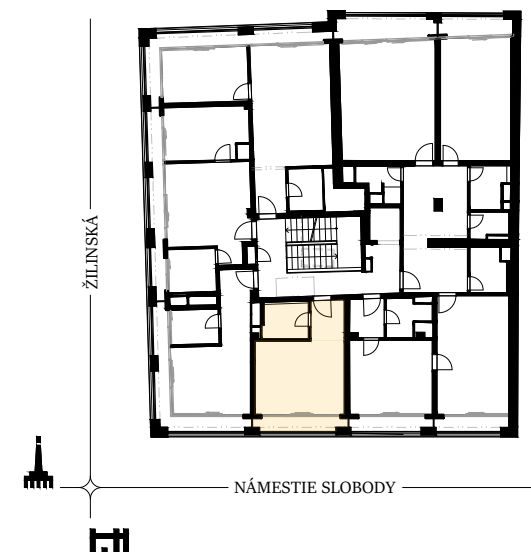

poschodie 7
izby 1

POLOHA NA POSCHODÍ

iný nebytový priestor, APARTMÁN 704

8.B4.01	CHODBA	3,82m ²
8.B4.02	WC+KÚPEĽŇA	4,63m ²
8.B4.03	OBÝVACIA IZBA S KUCHYŇOU	18,42m ²
8.B4.04	LOGGIA	4,13m ²

interiér 26,87 m²
celková plocha 31,00 m²