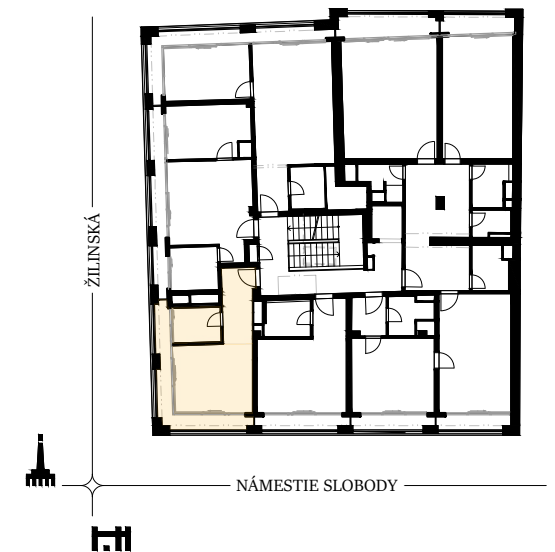

apartmán 703

poschodie 7
izby 1

POLOHA NA POSCHODÍ

iný nebytový priestor, APARTMÁN **703**

8.B3.01	CHODBA	6,56m ²
8.B3.02	SPÁLŇA	15,23m ²
8.B3.03	KÚPEĽŇA+W.C.	4,62m ²
8.B3.04	LOGGIA	9,10m ²

interiér 26,41 m²
celková plocha **35,51 m²**