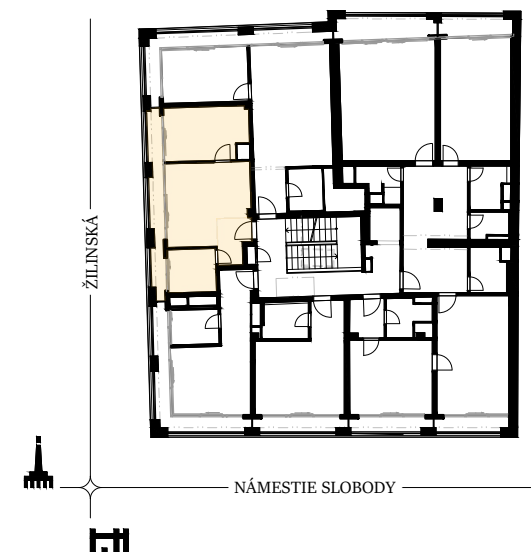

poschodie 7
izby 2

POLOHA NA POSCHODÍ

iný nebytový priestor, APARTMÁN **702**

8.B2.01	CHODBA	3,90m ²
8.B2.02	OBÝVACIA IZBA S KUCHYŇOU	17,09m ²
8.B2.03	IZBA	12,08m ²
8.B2.04	KÚPEĽŇA+W.C.	5,76m ²
8.B2.05	LOGGIA	8,21m ²

interiér 38,83 m²
celková plocha **47,04 m²**