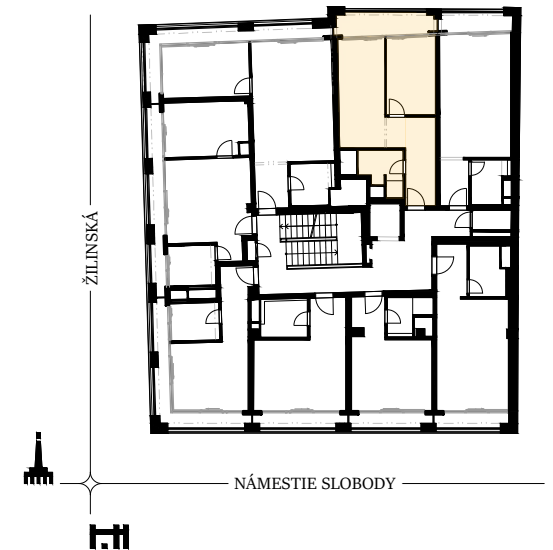

apartmán 608

poschodie 6
izby 2

POLOHA NA POSCHODÍ

iný nebytový priestor, APARTMÁN **608**

7.B8.01	CHODBA	7,45m ²
7.B8.02	KÚPEĽŇA+WC	4,66m ²
7.B8.03	OBÝVACIA IZBA S KUCHYŇOU	15,87m ²
7.B8.04	SPÁĽŇA	11,05m ²
7.B8.05	LOGGIA	6,91m ²

interiér 39,03 m²
celková plocha **45,94 m²**

KONTAKT
predaj@zilinska.sk
+421 917 878 516

*zobrazené zariadenie je ilustračné.