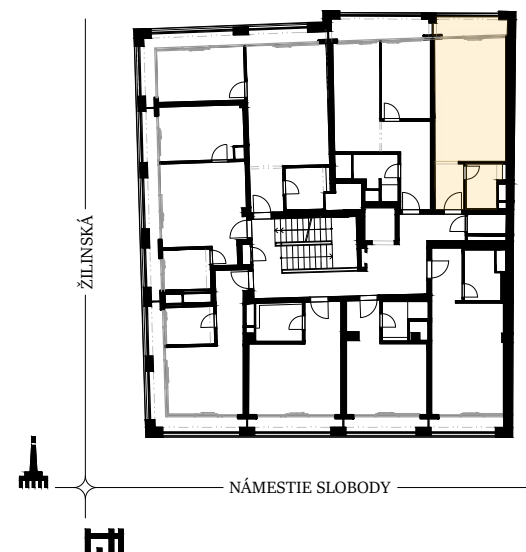

# apartmán 607

poschodie 6

izby 1

POLOHA NA POSCHODÍ

iný nebytový priestor, APARTMÁN 607

7.B7.01	CHODBA	3,90m <sup>2</sup>
7.B7.02	KÚPEĽŇA+W.C.	4,25m <sup>2</sup>
7.B7.03	OBÝVACIA IZBA S KUCHYŇOU	24,19m <sup>2</sup>
7.B7.04	LOGGIA	4,34m <sup>2</sup>

interiér 32,34 m<sup>2</sup>  
celková plocha 36,68 m<sup>2</sup>

KONTAKT  
predaj@zilinska.sk  
+421 917 878 516

\*zobrazené zariadenie je ilustračné.