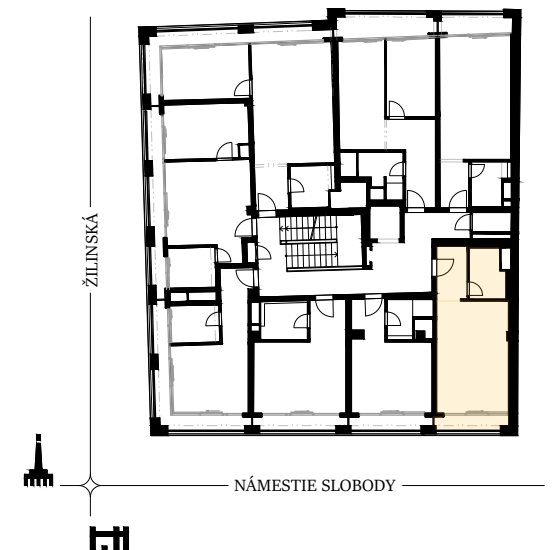

# apartmán 606

poschodie 6

izby 1

POLOHA NA POSCHODÍ

iný nebytový priestor, APARTMÁN 606

7.B6.01	CHODBA	4,61m <sup>2</sup>
7.B6.02	KÚPEĽŇA+W.C.	4,82m <sup>2</sup>
7.B6.03	OBÝVACIA IZBA S KUCHYŇOU	22,66m <sup>2</sup>
7.B6.04	LOGGIA	3,28m <sup>2</sup>

interiér 32,09 m<sup>2</sup>  
celková plocha 35,37 m<sup>2</sup>