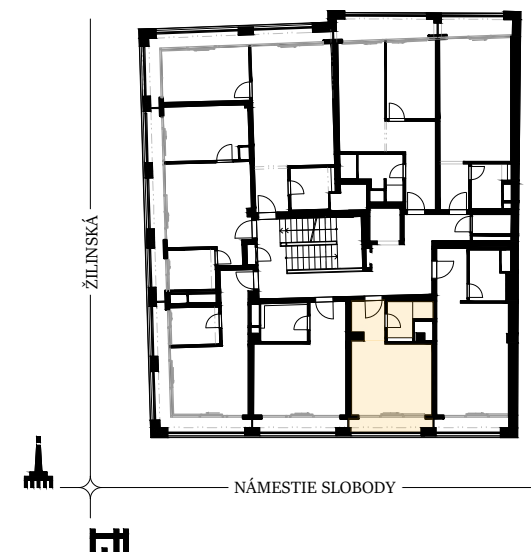

poschodie **6**

izby **1**

POLOHA NA POSCHODÍ

iný nebytový priestor, APARTMÁN **605**

7.B5.01	CHODBA	3,33m ²
7.B5.02	KÚPEĽŇA+W.C.	4,07m ²
7.B5.03	OBÝVACIA IZBA S KUCHYŇOU	16,50m ²
7.B5.04	LOGGIA	3,66m ²

interiér **23,90 m²**
celková plocha **27,56 m²**