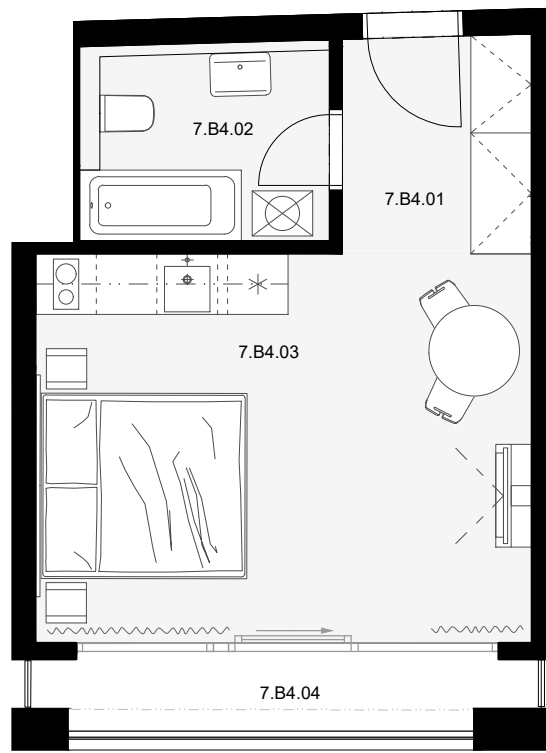

poschodie 6  
izby 1

POLOHA NA POSCHODÍ

iný nebytový priestor, APARTMÁN 604

7.B4.01	CHODBA	4,08m <sup>2</sup>
7.B4.02	KÚPEĽŇA+W.C.	4,87m <sup>2</sup>
7.B4.03	OBÝVACIA IZBA S KUCHYŇOU	18,95m <sup>2</sup>
7.B4.04	LOGGIA	4,04m <sup>2</sup>

interiér 27,90 m<sup>2</sup>  
celková plocha 31,94 m<sup>2</sup>

KONTAKT  
predaj@zilinska.sk  
+421 917 878 516

\*zobrazené zariadenie je ilustračné.