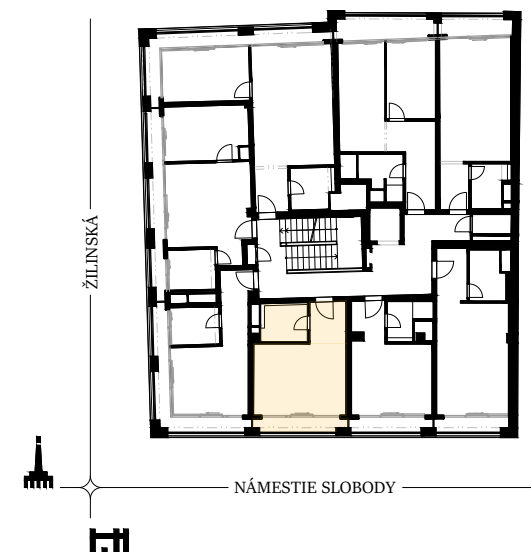

poschodie 6  
izby 1

POLOHA NA POSCHODÍ

iný nebytový priestor, APARTMÁN 604

7.B4.01	CHODBA	4,08m <sup>2</sup>
7.B4.02	KÚPEĽŇA+W.C.	4,87m <sup>2</sup>
7.B4.03	OBÝVACIA IZBA S KUCHYŇOU	18,95m <sup>2</sup>
7.B4.04	LOGGIA	4,04m <sup>2</sup>

interiér 27,90 m<sup>2</sup>  
celková plocha 31,94 m<sup>2</sup>

KONTAKT  
predaj@zilinska.sk  
+421 917 878 516

\*zobrazené zariadenie je ilustračné.