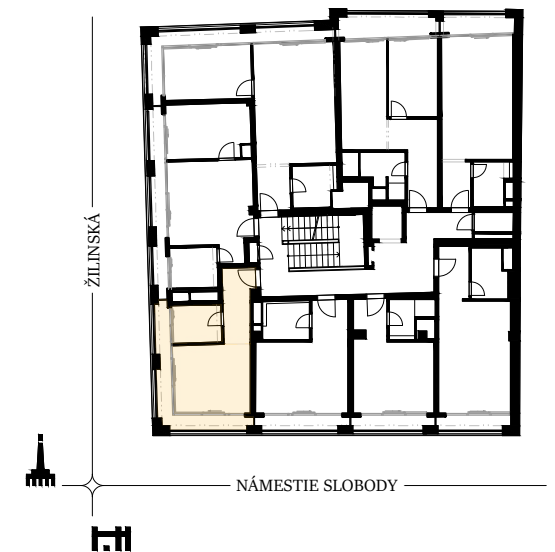

apartmán 603

poschodie 6
izby 1

POLOHA NA POSCHODÍ

iný nebytový priestor, APARTMÁN **603**

7.B3.01	CHODBA	6,12m ²
7.B3.02	OBÝVACIA IZBA S KUCHYŇOU	15,18m ²
7.B3.03	KÚPEĽŇA+W.C.	4,81m ²
7.B3.04	LOGGIA	9,04m ²

interiér 26,11 m²
celková plocha **35,15 m²**

KONTAKT
predaj@zilinska.sk
+421 917 878 516

*zobrazené zariadenie je ilustračné.