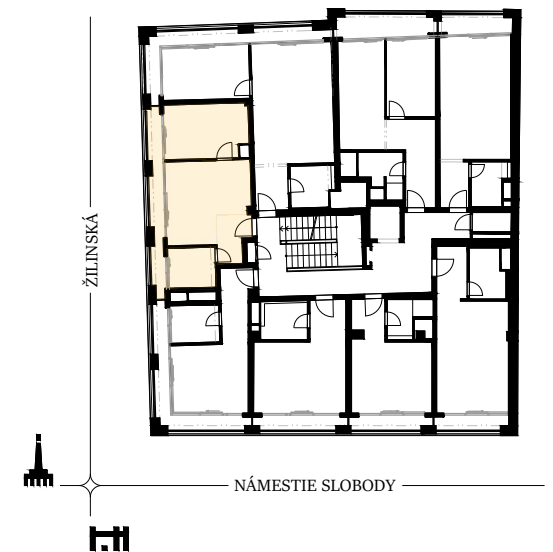

apartmán 602

poschodie 6
izby 2

POLOHA NA POSCHODÍ

iný nebytový priestor, APARTMÁN **602**

7.B2.01	CHODBA	4,03m ²
7.B2.02	OBÝVACIA IZBA S KUCHYŇOU	17,27m ²
7.B2.03	SPÁLŇA	12,48m ²
7.B2.04	KÚPEĽŇA+WC	5,20m ²
7.B2.05	LOGGIA	8,15m ²

interiér 38,98 m²
celková plocha **47,13 m²**

KONTAKT
predaj@zilinska.sk
+421 917 878 516

*zobrazené zariadenie je ilustračné.