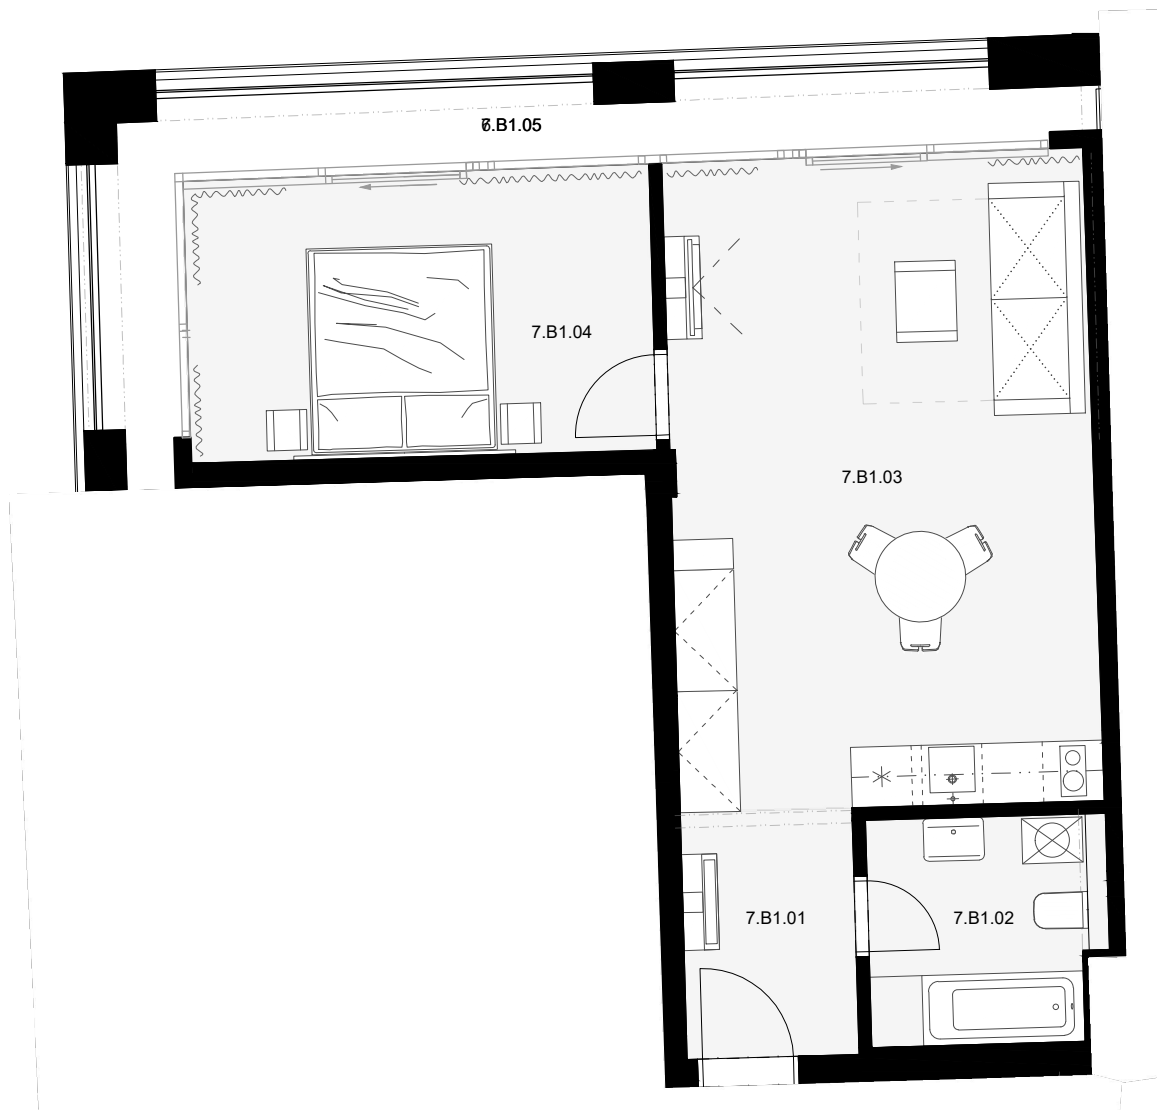

poschodie 6
izby 2

POLOHA NA POSCHODÍ

iný nebytový priestor, APARTMÁN 601

7.B1.01	CHODBA	4,17m ²
7.B1.02	KÚPEĽŇA+W.C.	5,12m ²
7.B1.03	OBÝVACIA IZBA S KUCHYŇOU	27,06m ²
7.B1.04	SPÁĽŇA	13,01m ²
7.B1.05	LOGGIA	10,39m ²

interiér 49,36 m²
celková plocha 59,75 m²