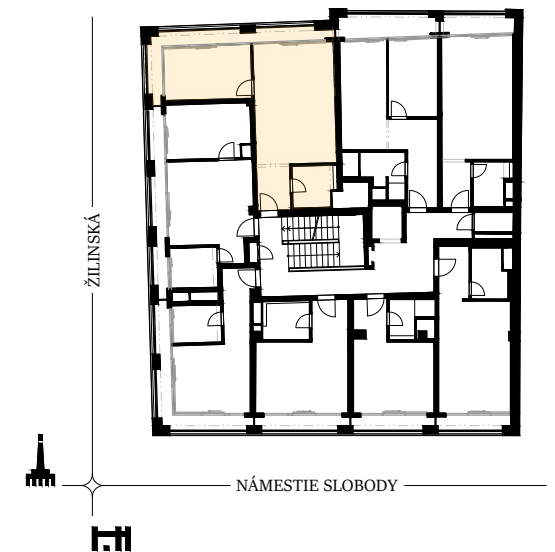

poschodie 6
izby 2

POLOHA NA POSCHODÍ

iný nebytový priestor, APARTMÁN 601

7.B1.01	CHODBA	4,17m ²
7.B1.02	KÚPEĽŇA+W.C.	5,12m ²
7.B1.03	OBÝVACIA IZBA S KUCHYŇOU	27,06m ²
7.B1.04	SPÁĽŇA	13,01m ²
7.B1.05	LOGGIA	10,39m ²

interiér 49,36 m²
celková plocha 59,75 m²