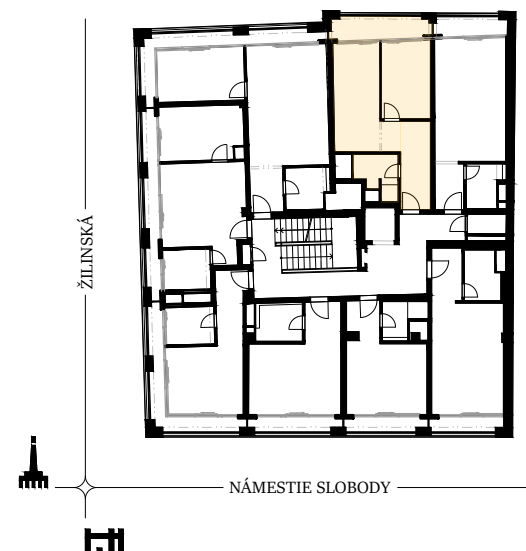

poschodie **5**
izby **2**

POLOHA NA POSCHODÍ

iný nebytový priestor, APARTMÁN **508**

6.B8.01	CHODBA	7,34m ²
6.B8.02	KÚPEĽŇA+W.C.	4,57m ²
6.B8.03	OBÝVACIA IZBA S KUCHYŇOU	15,94m ²
6.B8.04	SPÁĽŇA	10,74m ²
6.B8.05	LOGGIA	6,91m ²

interiér **38,59 m²**
celková plocha **45,50 m²**