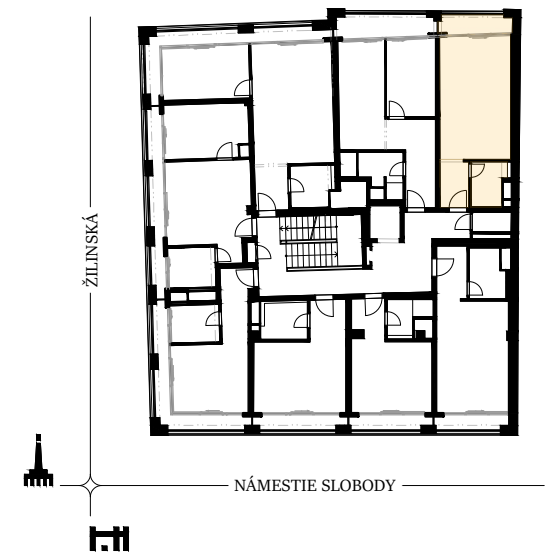

# apartmán 507

poschodie 5  
izby 1

POLOHA NA POSCHODÍ

iný nebytový priestor, APARTMÁN 507

6.B7.01	CHODBA	3,84m <sup>2</sup>
6.B7.02	KÚPEĽŇA+W.C.	4,11m <sup>2</sup>
6.B7.03	OBÝVACIA IZBA S KUCHYŇOU	24,59m <sup>2</sup>
6.B7.04	LOGGIA	4,34m <sup>2</sup>

interiér 32,54 m<sup>2</sup>  
celková plocha 36,88 m<sup>2</sup>

KONTAKT  
predaj@zilinska.sk  
+421 917 878 516

\*zobrazené zariadenie je ilustračné.