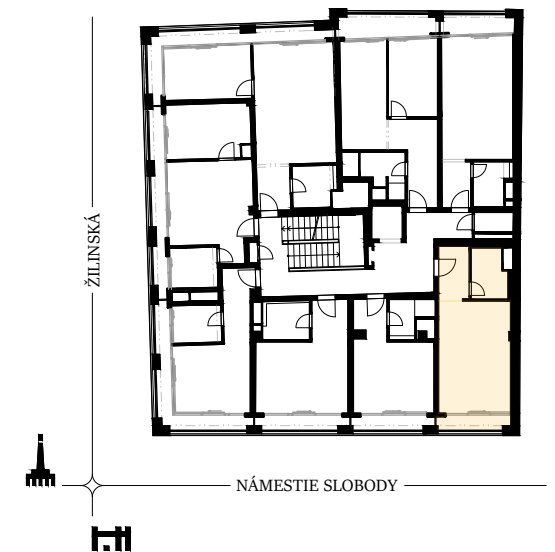

apartmán 506

poschodie 5
izby 1

POLOHA NA POSCHODÍ

iný nebytový priestor, APARTMÁN 506

6.B6.01	CHODBA	4,61m ²
6.B6.02	KÚPEĽŇA+W.C.	4,78m ²
6.B6.03	OBÝVACIA IZBA S KUCHYŇOU	22,45m ²
6.B6.04	LOGGIA	3,28m ²

interiér 31,84 m²
celková plocha 35,12 m²