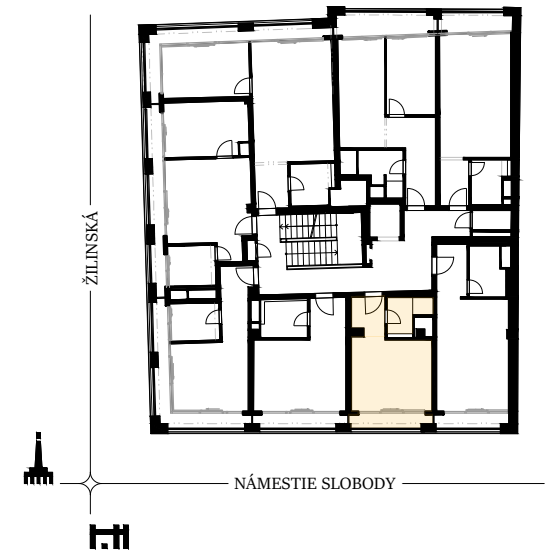

apartmán 505

poschodie 5
izby 1

POLOHA NA POSCHODÍ

iný nebytový priestor, APARTMÁN 505

6.B5.01	CHODBA	3,41m ²
6.B5.02	KÚPEĽŇA+W.C.	3,54m ²
6.B5.03	OBÝVACIA IZBA S KUCHYŇOU	16,34m ²
6.B5.04	LOGGIA	3,66m ²

interiér 23,29 m²
celková plocha 26,95 m²