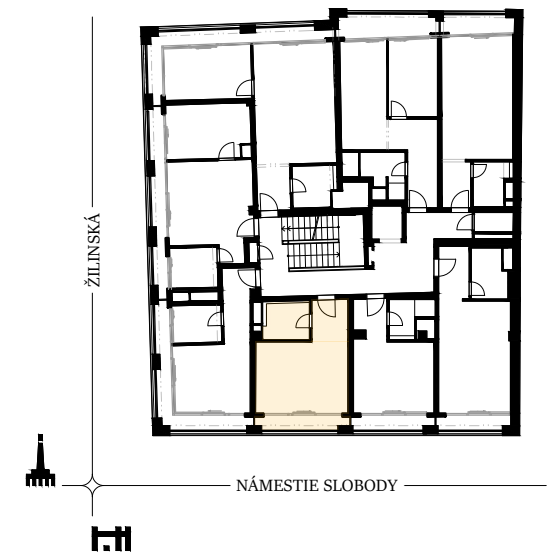

apartmán 504

poschodie 5
izby 1

POLOHA NA POSCHODÍ

iný nebytový priestor, APARTMÁN 504

6.B4.01	CHODBA	4,24m ²
6.B4.02	KÚPEĽŇA+W.C.	4,53m ²
6.B4.03	OBÝVACIA IZBA S KUCHYŇOU	18,43m ²
6.B4.04	LOGGIA	4,04m ²

interiér 27,20 m²
celková plocha 31,24 m²