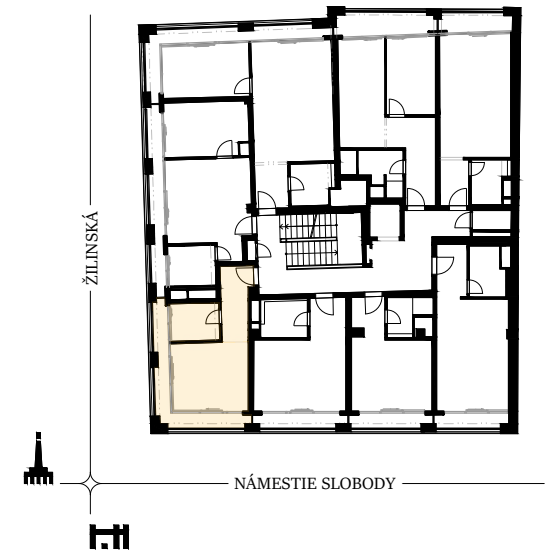

apartmán 503

poschodie 5
izby 1

POLOHA NA POSCHODÍ

iný nebytový priestor, APARTMÁN **503**

6.B3.01	CHODBA	6,03m ²
6.B3.02	OBÝVACIA IZBA S KUCHYŇOU	14,82m ²
6.B3.03	KÚPEĽŇA+W.C.	5,18m ²
6.B3.04	LOGGIA	9,04m ²

interiér 26,03 m²
celková plocha **35,07 m²**

KONTAKT
predaj@zilinska.sk
+421 917 878 516

*zobrazené zariadenie je ilustračné.