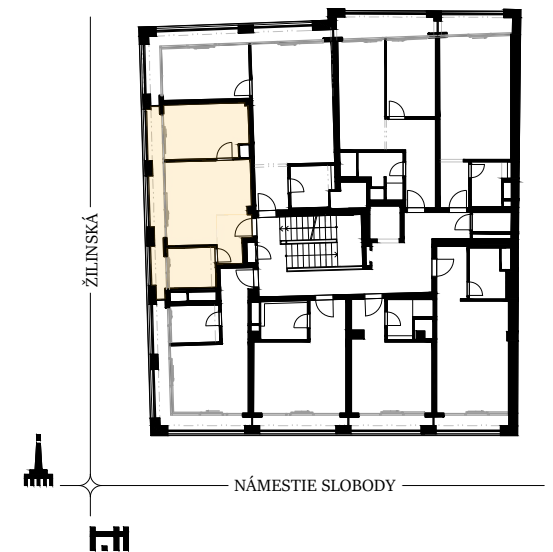

apartmán 502

poschodie 5
izby 2

POLOHA NA POSCHODÍ

iný nebytový priestor, APARTMÁN 502

6.B2.01	CHODBA	4,04m ²
6.B2.02	OBÝVACIA IZBA S KUCHYŇOU	17,08m ²
6.B2.03	SPÁLŇA	12,51m ²
6.B2.04	KÚPEĽŇA+W.C.	5,35m ²
6.B2.05	LOGGIA	8,15m ²

interiér 38,98 m²
celková plocha 47,13 m²

KONTAKT
predaj@zilinska.sk
+421 917 878 516

*zobrazené zariadenie je ilustračné.