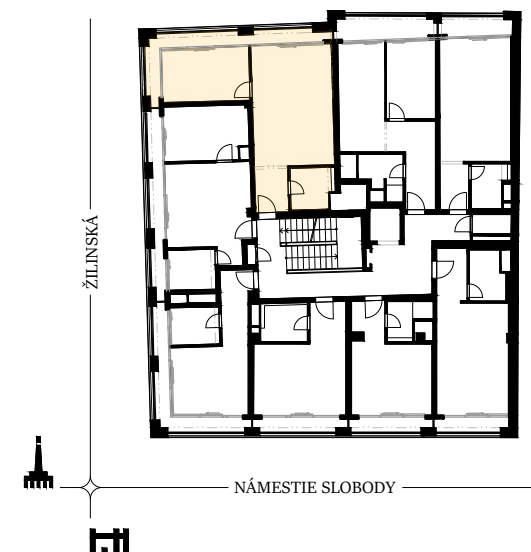

poschodie 5
izby 2

POLOHA NA POSCHODÍ

iný nebytový priestor, APARTMÁN 501

6.B1.01	CHODBA	4,24m ²
6.B1.02	KÚPEĽŇA+W.C.	4,64m ²
6.B1.03	OBÝVACIA IZBA S KUCHYŇOU	27,18m ²
6.B1.04	SPÁLŇA	13,06m ²
6.B1.05	LOGGIA	10,39m ²

interiér 49,12 m²
celková plocha 59,51 m²