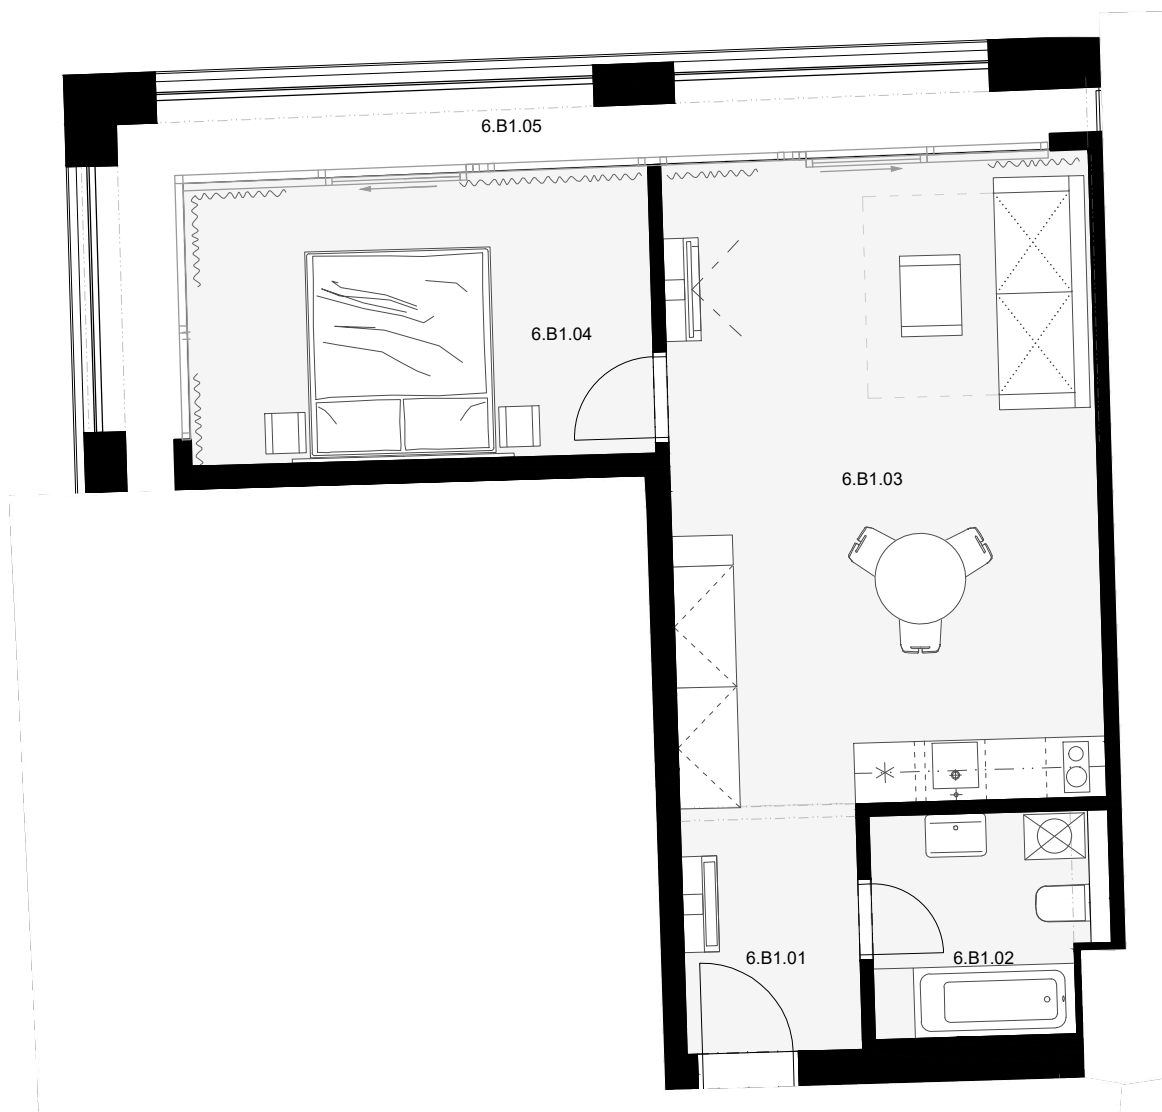

poschodie 5
izby 2

POLOHA NA POSCHODÍ

iný nebytový priestor, APARTMÁN 501

6.B1.01	CHODBA	4,24m ²
6.B1.02	KÚPEĽŇA+W.C.	4,64m ²
6.B1.03	OBÝVACIA IZBA S KUCHYŇOU	27,18m ²
6.B1.04	SPÁLŇA	13,06m ²
6.B1.05	LOGGIA	10,39m ²

interiér 49,12 m²
celková plocha 59,51 m²