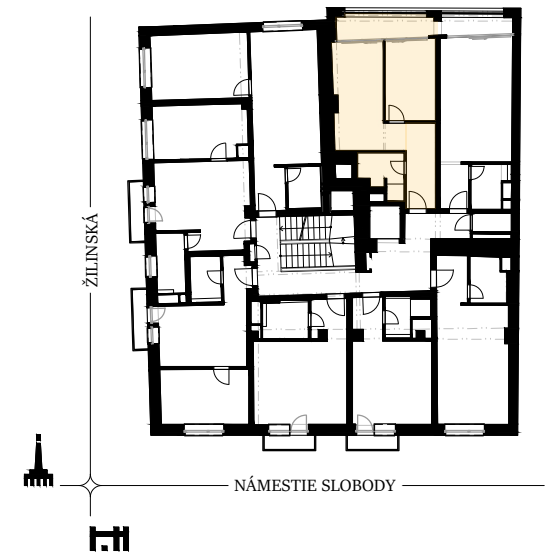

apartmán 408

poschodie 4
izby 2

POLOHA NA POSCHODÍ

iný nebytový priestor, APARTMÁN **408**

5.B8.01	CHODBA	7,48m ²
5.B8.02	KÚPEĽŇA+W.C.	5,45m ²
5.B8.03	OBÝVACIA IZBA S KUCHYŇOU	15,46m ²
5.B8.04	SPÁĽŇA	10,39m ²
5.B8.05	LOGGIA	6,91m ²

interiér 38,78 m²
celková plocha **45,69 m²**