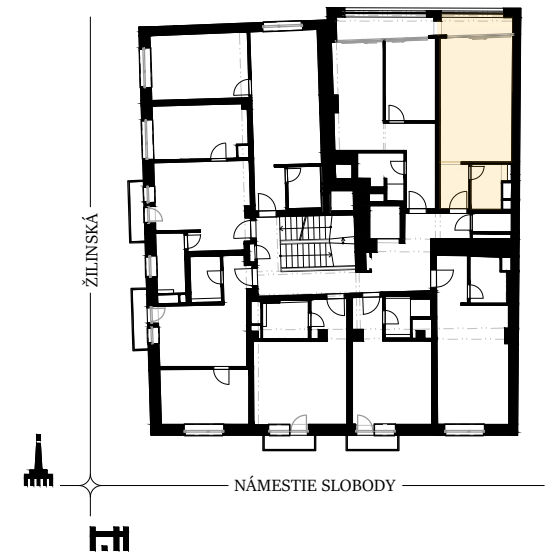

apartmán 407

poschodie 4
izby 1

POLOHA NA POSCHODÍ

iný nebytový priestor, APARTMÁN 407

5.B7.01	CHODBA	3,70m ²
5.B7.02	KÚPEĽŇA+W.C.	3,90m ²
5.B7.03	OBÝVACIA IZBA S KUCHYŇOU	24,73m ²
5.B7.04	LOGGIA	4,34m ²

interiér 32,33 m²
celková plocha 36,67 m²