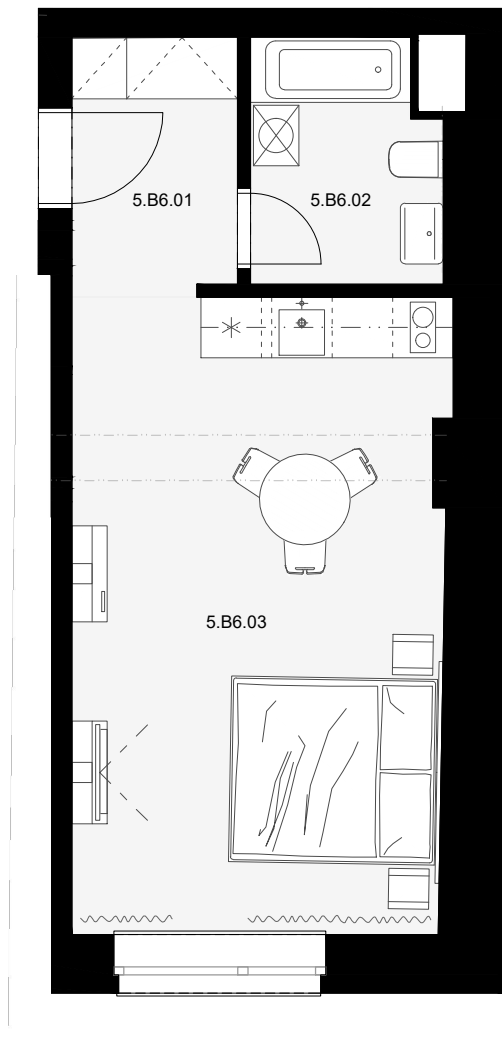

rezidencia
ŽILINSKÁ

byť 406

poschodie 4

izby 1

POLOHA NA POSCHODÍ

BYT		406
5.B6.01	CHODBA	4,18m ²
5.B6.02	KÚPEĽŇA+W.C.	4,41m ²
5.B6.03	OBÝVACIA IZBA S KUCHYŇOU	23,22m ²

interiér	31,81 m ²
celková plocha	31,81 m ²