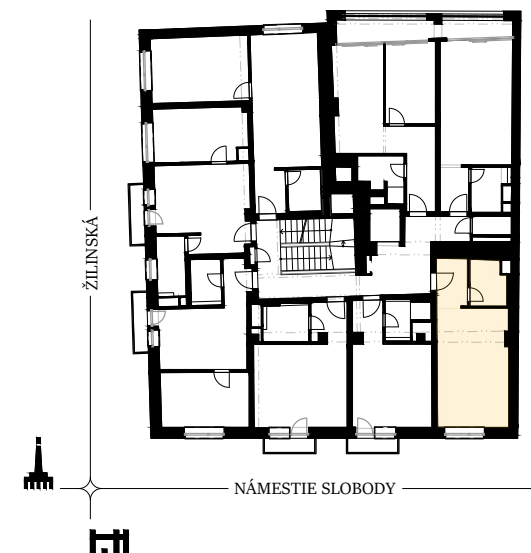

rezidencia
ŽILINSKÁ

byť 406

poschodie 4

izby 1

POLOHA NA POSCHODÍ

BYT		406
5.B6.01	CHODBA	4,18m ²
5.B6.02	KÚPEĽŇA+W.C.	4,41m ²
5.B6.03	OBÝVACIA IZBA S KUCHYŇOU	23,22m ²

interiér	31,81 m ²
celková plocha	31,81 m ²