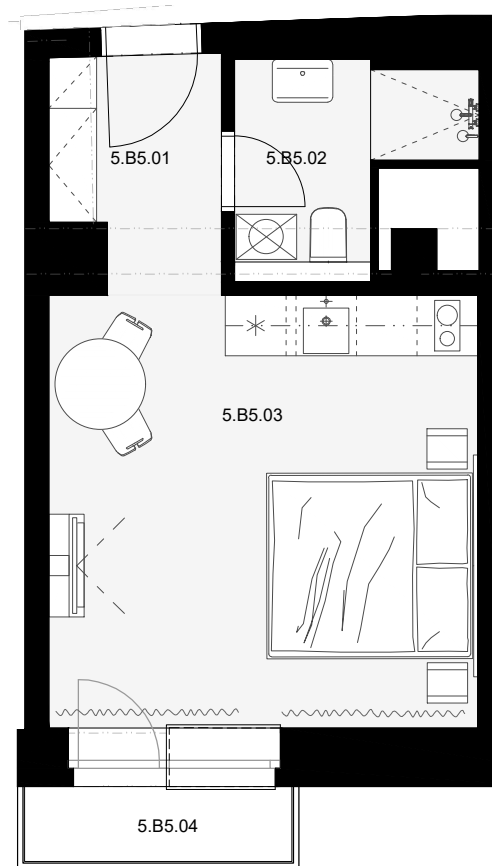

rezidencia
ŽILINSKÁ

byt 405

poschodie 4
izby 1

POLOHA NA POSCHODÍ

BYT		405
5.B5.01	CHODBA	3,65m ²
5.B5.02	KÚPEĽŇA+W.C.	3,68m ²
5.B5.03	OBÝVACIA IZBA S KUCHYŇOU	18,23m ²
5.B5.04	BALKÓN	2,11m ²

interiér 25,56 m²
celková plocha 27,67 m²