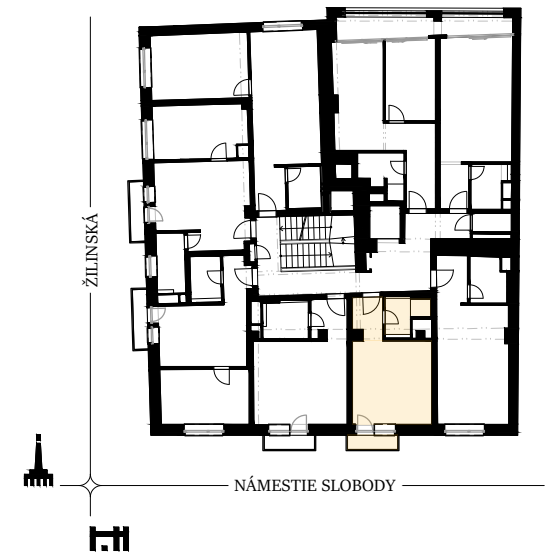

rezidencia
ŽILINSKÁ

byt 405

poschodie 4
izby 1

POLOHA NA POSCHODÍ

BYT		405
5.B5.01	CHODBA	3,65m ²
5.B5.02	KÚPEĽŇA+W.C.	3,68m ²
5.B5.03	OBÝVACIA IZBA S KUCHYŇOU	18,23m ²
5.B5.04	BALKÓN	2,11m ²

interiér 25,56 m²
celková plocha 27,67 m²