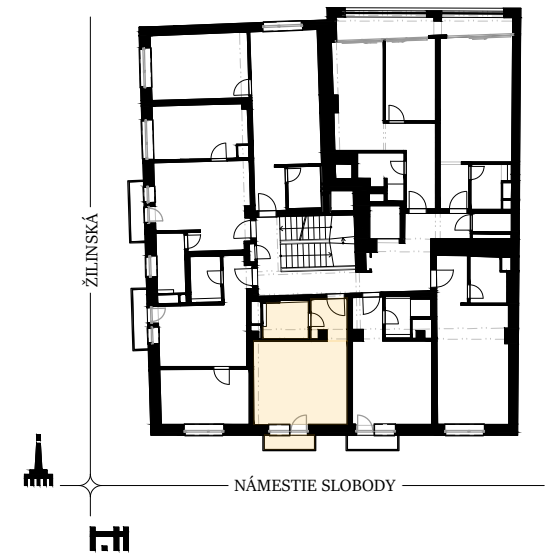

rezidencia
ŽILINSKÁ

byt 404

poschodie 4
izby 1

POLOHA NA POSCHODÍ

BYT		404
5.B4.01	CHODBA	3,90m ²
5.B4.02	KÚPEĽŇA+W.C.	4,50m ²
5.B4.03	OBÝVACIA IZBA S KUCHYŇOU	21,27m ²
5.B4.04	BALKÓN	2,11m ²

interiér 29,67 m²
celková plocha 31,78 m²