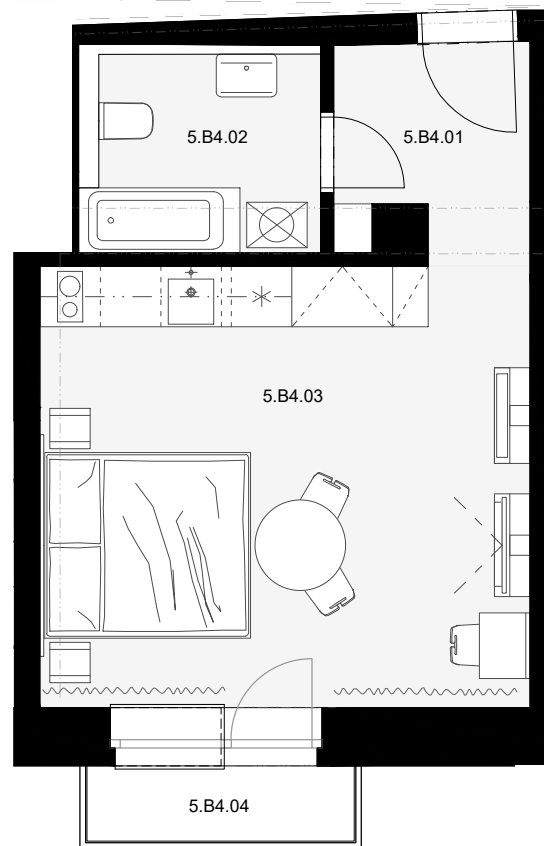

rezidencia
ŽILINSKÁ

byt 404

poschodie 4
izby 1

POLOHA NA POSCHODÍ

BYT		404
5.B4.01	CHODBA	3,90m ²
5.B4.02	KÚPEĽŇA+W.C.	4,50m ²
5.B4.03	OBÝVACIA IZBA S KUCHYŇOU	21,27m ²
5.B4.04	BALKÓN	2,11m ²

interiér 29,67 m²
celková plocha 31,78 m²