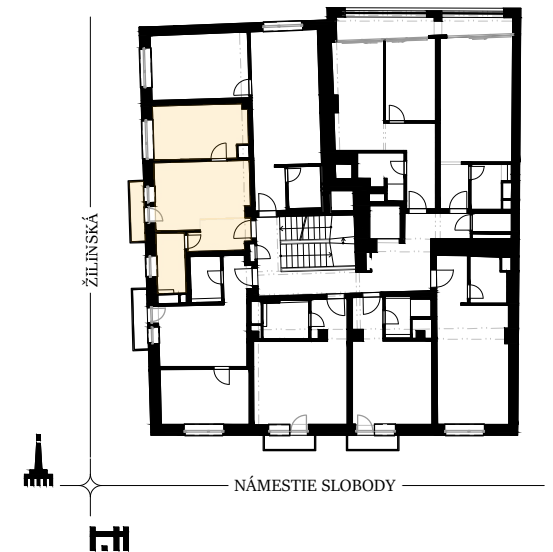

poschodie 4
izby 2

POLOHA NA POSCHODÍ

BYT		402
5.B2.01	CHODBA	5,18m ²
5.B2.02	OBÝVACIA IZBA S KUCHYŇOU	17,17m ²
5.B2.03	SPÁLŇA	13,31m ²
5.B2.04	KÚPEĽŇA+W.C.	4,68m ²
5.B2.05	BALKÓN	2,50m ²

interiér 40,34 m²
celková plocha 42,84 m²