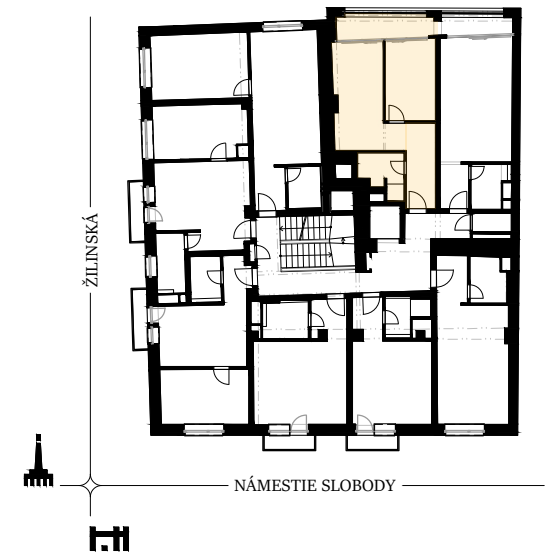

# apartmán 308

poschodie 3  
izby 2

POLOHA NA POSCHODÍ

iný nebytový priestor, APARTMÁN **308**

4.B8.01	CHODBA	6,86m <sup>2</sup>
4.B8.02	KÚPEĽŇA+W.C.	4,76m <sup>2</sup>
4.B8.03	OBÝVACIA IZBA S KUCHYŇOU	16,27m <sup>2</sup>
4.B8.04	SPÁLŇA	11,45m <sup>2</sup>
4.B8.05	LOGGIA	6,91m <sup>2</sup>

interiér 39,34 m<sup>2</sup>  
celková plocha **46,25 m<sup>2</sup>**