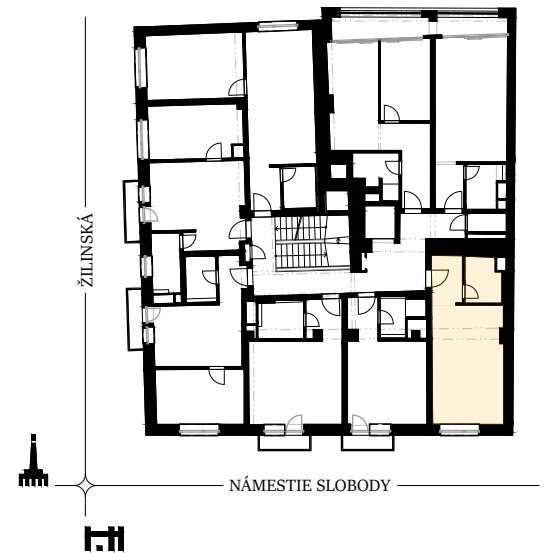

poschodie 3
izby 1

POLOHA NA POSCHODÍ

BYT		306
4.B6.01	CHODBA	4,35m ²
4.B6.02	KÚPEĽŇA+W.C.	4,42m ²
4.B6.03	OBÝVACIA IZBA S KUCHYŇOU	23,96m ²

interiér 32,73 m²
celková plocha 32,73 m²