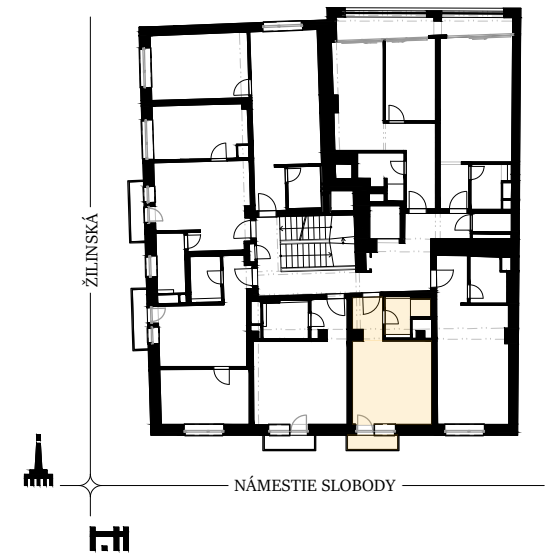

poschodie 3  
izby 1

POLOHA NA POSCHODÍ

BYT		305
4.B5.01	CHODBA	3,42m <sup>2</sup>
4.B5.02	KÚPEĽŇA+W.C.	3,56m <sup>2</sup>
4.B5.03	OBÝVACIA IZBA S KUCHYŇOU	18,67m <sup>2</sup>
4.B5.04	BALKÓN	2,11m <sup>2</sup>

interiér 25,65 m<sup>2</sup>  
celková plocha 27,76 m<sup>2</sup>