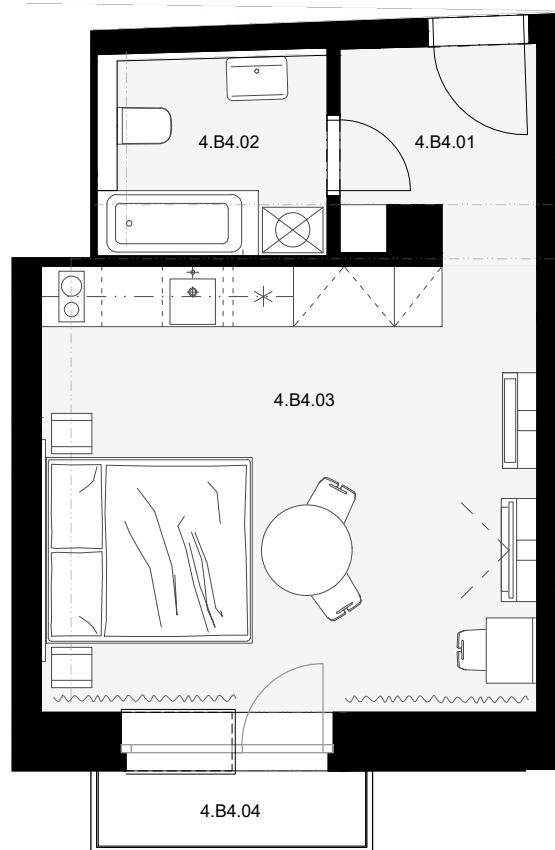

rezidencia  
ŽILINSKÁ

byt 304

poschodie 3

izby 1

POLOHA NA POSCHODÍ

BYT		304
4.B4.01	CHODBA	3,86m <sup>2</sup>
4.B4.02	KÚPEĽŇA+W.C.	4,25m <sup>2</sup>
4.B4.03	OBÝVACIA IZBA S KUCHYŇOU	21,72m <sup>2</sup>
4.B4.04	BALKÓN	2,11m <sup>2</sup>

interiér 29,83 m<sup>2</sup>  
celková plocha 31,94 m<sup>2</sup>

KONTAKT  
predaj@zilinska.sk  
+421 917 878 516

\*zobrazené zariadenie je ilustračné.

rezidencia  
ŽILINSKÁ