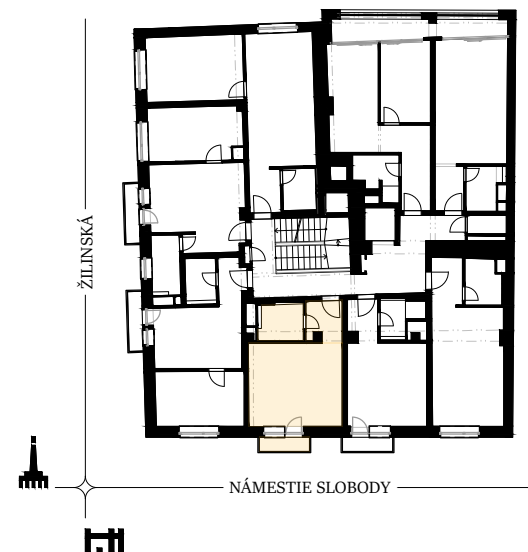

rezidencia  
ŽILINSKÁ

byt 304

poschodie 3

izby 1

POLOHA NA POSCHODÍ

BYT		304
4.B4.01	CHODBA	3,86m <sup>2</sup>
4.B4.02	KÚPEĽŇA+W.C.	4,25m <sup>2</sup>
4.B4.03	OBÝVACIA IZBA S KUCHYŇOU	21,72m <sup>2</sup>
4.B4.04	BALKÓN	2,11m <sup>2</sup>

interiér 29,83 m<sup>2</sup>  
celková plocha 31,94 m<sup>2</sup>

KONTAKT  
predaj@zilinska.sk  
+421 917 878 516

\*zobrazené zariadenie je ilustračné.

rezidencia  
ŽILINSKÁ