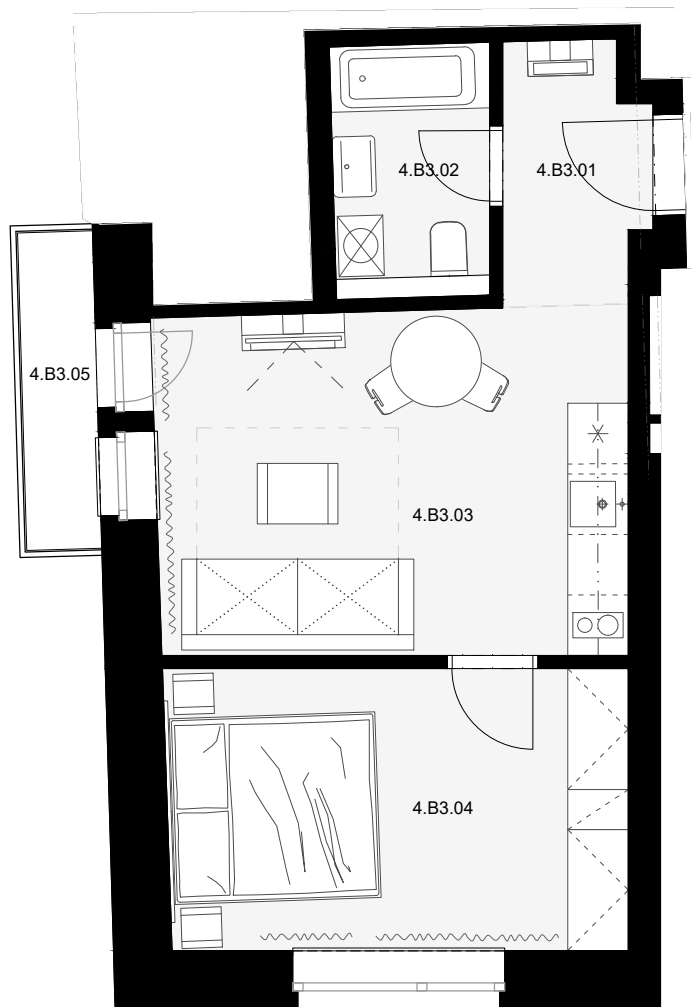

poschodie 3

izby 2

POLOHA NA POSCHODÍ

BYT 303

4.B3.01	CHODBA	3,51m <sup>2</sup>
4.B3.02	KÚPEĽŇA+W.C.	3,69m <sup>2</sup>
4.B3.03	OBÝVACIA IZBA S KUCHYŇOU	15,99m <sup>2</sup>
4.B3.04	SPÁĽŇA	12,80m <sup>2</sup>
4.B3.05	BALKÓN	2,50m <sup>2</sup>

interiér 35,99 m<sup>2</sup>  
celková plocha 38,49 m<sup>2</sup>