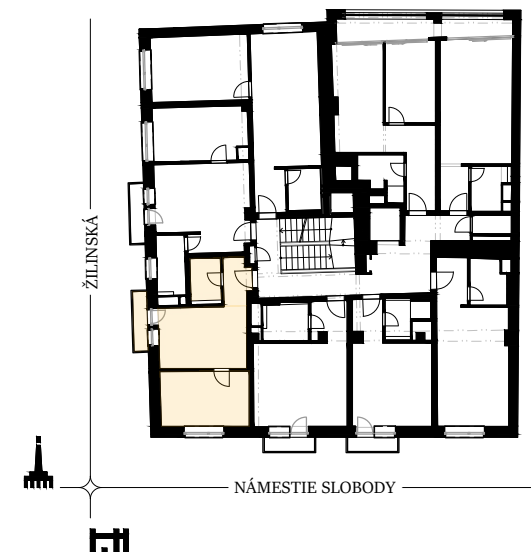

poschodie 3

izby 2

POLOHA NA POSCHODÍ

BYT 303

4.B3.01	CHODBA	3,51m <sup>2</sup>
4.B3.02	KÚPEĽŇA+W.C.	3,69m <sup>2</sup>
4.B3.03	OBÝVACIA IZBA S KUCHYŇOU	15,99m <sup>2</sup>
4.B3.04	SPÁĽŇA	12,80m <sup>2</sup>
4.B3.05	BALKÓN	2,50m <sup>2</sup>

interiér 35,99 m<sup>2</sup>  
celková plocha 38,49 m<sup>2</sup>