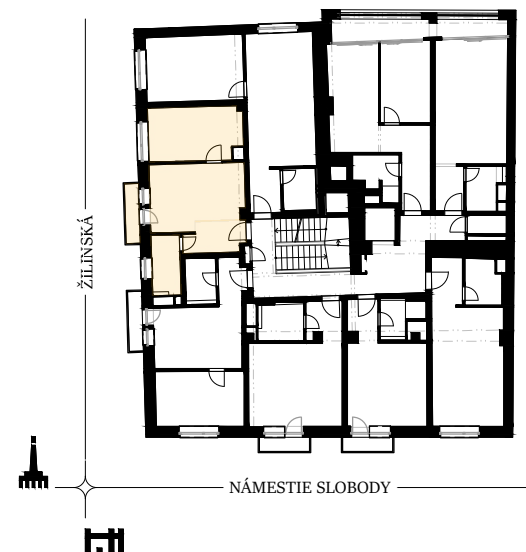

poschodie 3  
izby 2

POLOHA NA POSCHODÍ

BYT		302
4.B2.01	CHODBA	4,81m <sup>2</sup>
4.B2.02	OBÝVACIA IZBA S KUCHYŇOU	16,76m <sup>2</sup>
4.B2.03	SPÁLŇA	13,52m <sup>2</sup>
4.B2.04	KÚPEĽŇA+WC	4,75m <sup>2</sup>
4.B2.05	BALKÓN	2,50m <sup>2</sup>

interiér 39,84 m<sup>2</sup>  
celková plocha 42,34 m<sup>2</sup>