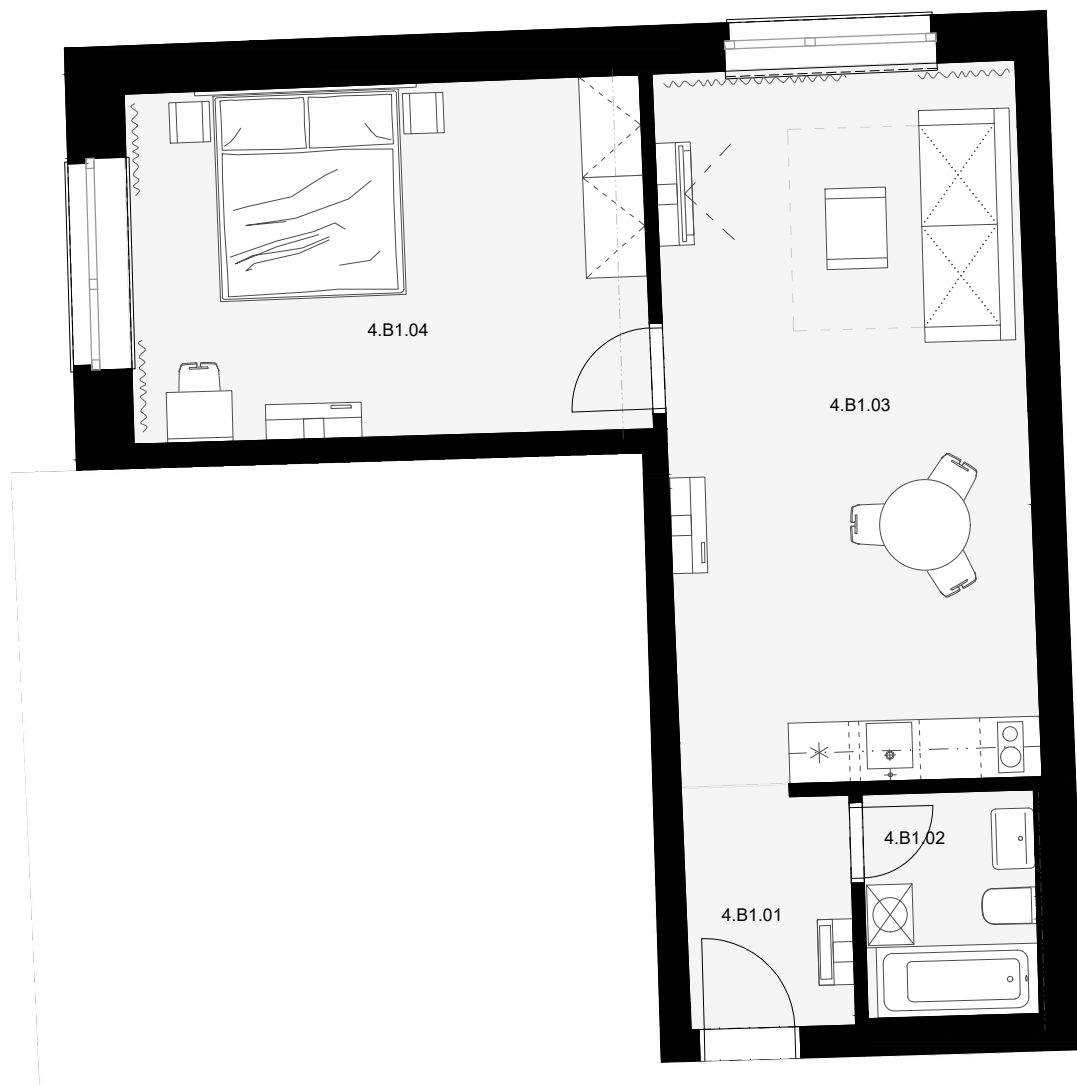

poschodie 3
izby 2

POLOHA NA POSCHODÍ

BYT		301
4.B1.01	CHODBA	3,88m ²
4.B1.02	KÚPEĽŇA+WC	3,77m ²
4.B1.03	OBÝVACIA IZBA S KUCHYŇOU	25,46m ²
4.B1.04	SPÁĽŇA	17,93m ²

interiér 51,04 m²
celková plocha 51,04 m²