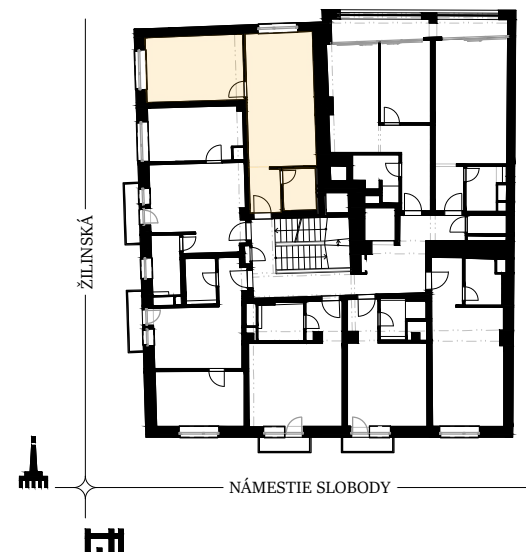

poschodie 3
izby 2

POLOHA NA POSCHODÍ

BYT		301
4.B1.01	CHODBA	3,88m ²
4.B1.02	KÚPEĽŇA+WC	3,77m ²
4.B1.03	OBÝVACIA IZBA S KUCHYŇOU	25,46m ²
4.B1.04	SPÁĽŇA	17,93m ²

interiér 51,04 m²
celková plocha 51,04 m²