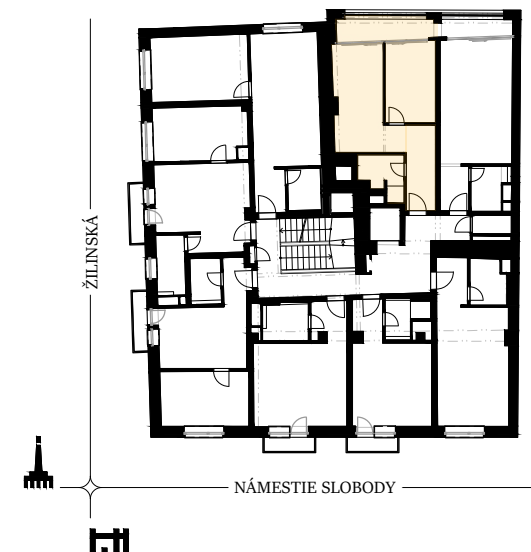

# apartmán 208

poschodie 2  
izby 2

POLOHA NA POSCHODÍ

iný nebytový priestor, APARTMÁN **208**

3.B8.01	CHODBA	6,92m <sup>2</sup>
3.B8.02	KÚPEĽŇA+W.C.	4,73m <sup>2</sup>
3.B8.03	OBÝVACIA IZBA S KUCHYŇOU	16,81m <sup>2</sup>
3.B8.04	SPÁLŇA	11,50m <sup>2</sup>
3.B8.05	LOGGIA	6,91m <sup>2</sup>

interiér 39,96 m<sup>2</sup>  
celková plocha **46,87 m<sup>2</sup>**