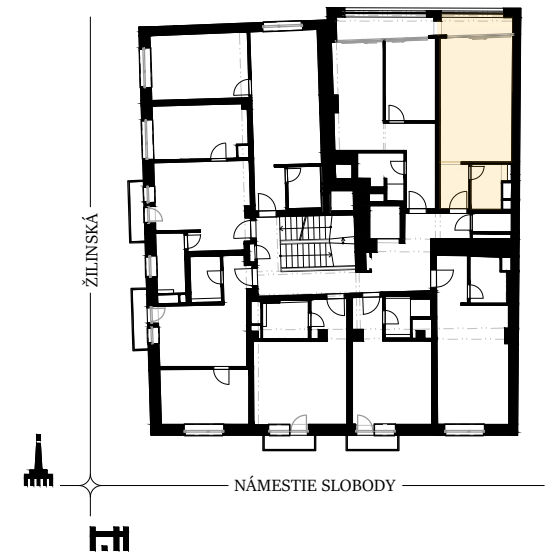

apartmán 207

poschodie 2
izby 1

POLOHA NA POSCHODÍ

iný nebytový priestor, APARTMÁN 207

3.B7.01	CHODBA	3,70m ²
3.B7.02	KÚPEĽŇA+W.C.	4,07m ²
3.B7.03	OBÝVACIA IZBA S KUCHYŇOU	25,12m ²
3.B7.04	LOGGIA	4,34m ²

interiér 32,89 m²
celková plocha 37,23 m²