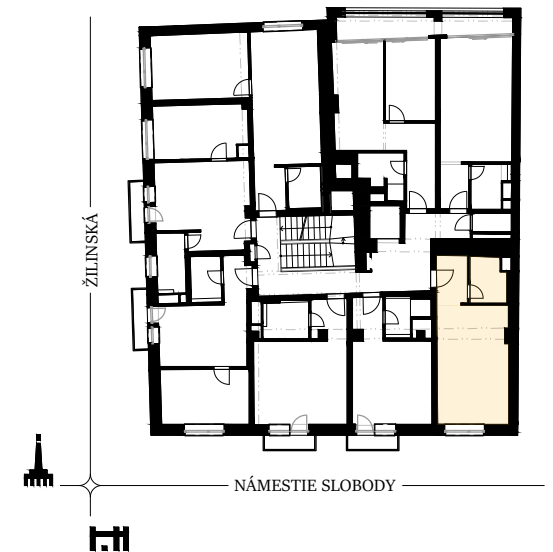

poschodie 2
izby 1

POLOHA NA POSCHODÍ

| BYT | | 206 |
|---------|--------------------------|---------------------|
| 3.B6.01 | CHODBA | 4,27m ² |
| 3.B6.02 | KÚPEĽŇA+W.C. | 4,47m ² |
| 3.B6.03 | OBÝVACIA IZBA S KUCHYŇOU | 23,62m ² |

interiér 32,36 m²
celková plocha 32,36 m²