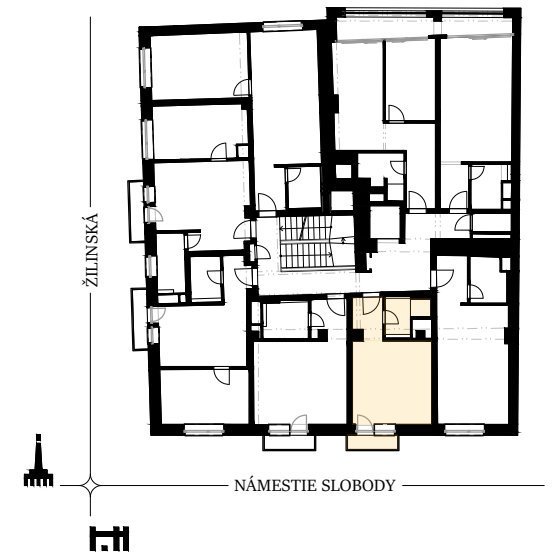

byt 205

poschodie 2
izby 1

POLOHA NA POSCHODÍ

BYT		205
3.B5.01	CHODBA	3,33m ²
3.B5.02	KÚPEĽŇA+W.C	3,53m ²
3.B5.03	OBÝVACIA IZBA S KUCHYŇOU	18,44m ²
3.B5.04	BALKÓN	2,11m ²

interiér 25,30 m²
celková plocha 27,41 m²