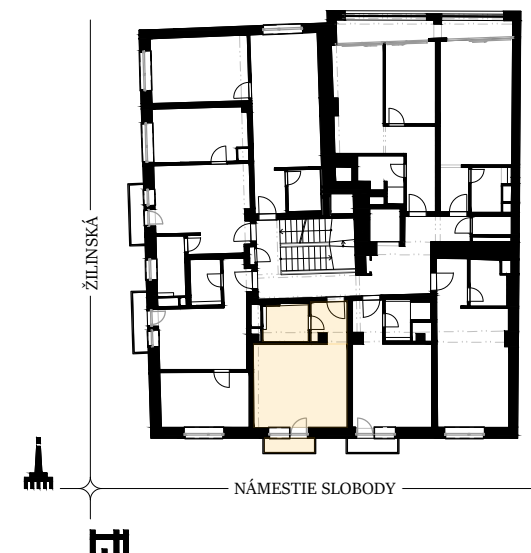

poschodie 2
izby 1

POLOHA NA POSCHODÍ

BYT		204
3.B4.01	CHODBA	3,92m ²
3.B4.02	KÚPEĽŇA+W.C.	4,39m ²
3.B4.03	OBÝVACIA IZBA S KUCHYŇOU	21,67m ²
3.B4.04	BALKÓN	2,11m ²

interiér 29,98 m²
celková plocha 32,09 m²