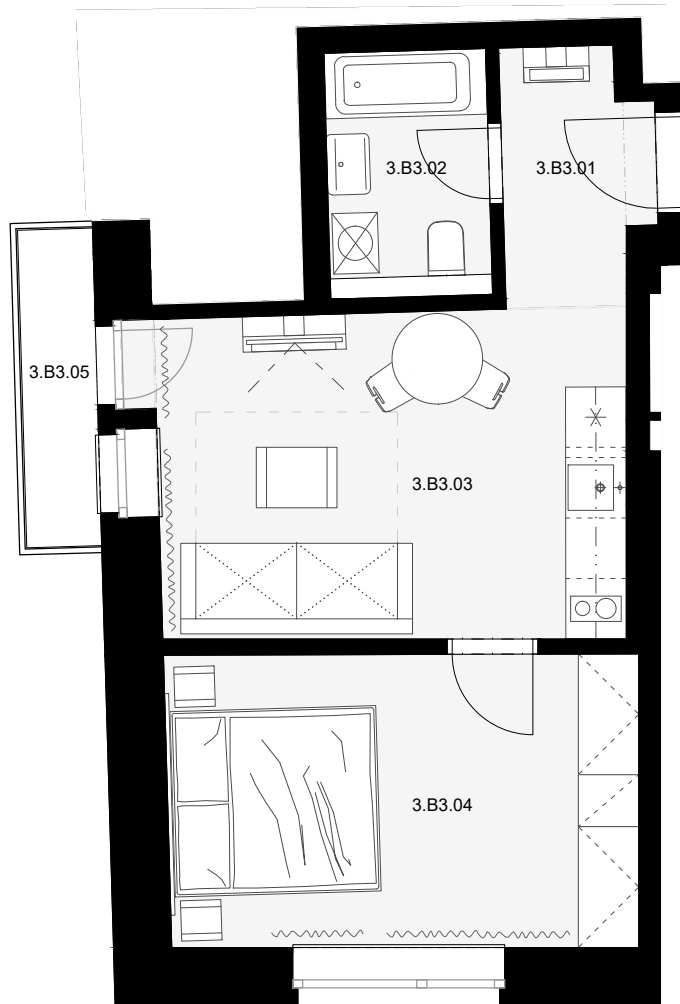

rezidencia
ŽILINSKÁ

byť 203

poschodie 2
izby 2

POLOHA NA POSCHODÍ

BYT		203
3.B3.01	CHODBA	3,48m ²
3.B3.02	KÚPEĽŇA+W.C.	3,60m ²
3.B3.03	OBÝVACIA IZBA S KUCHYŇOU	15,03m ²
3.B3.04	SPÁĽŇA	13,58m ²
3.B3.05	BALKÓN	2,50m ²

interiér 35,69 m²
celková plocha 38,19 m²

KONTAKT
predaj@zilinska.sk
+421 917 878 516

*zobrazené zariadenie je ilustračné.

rezidencia
ŽILINSKÁ