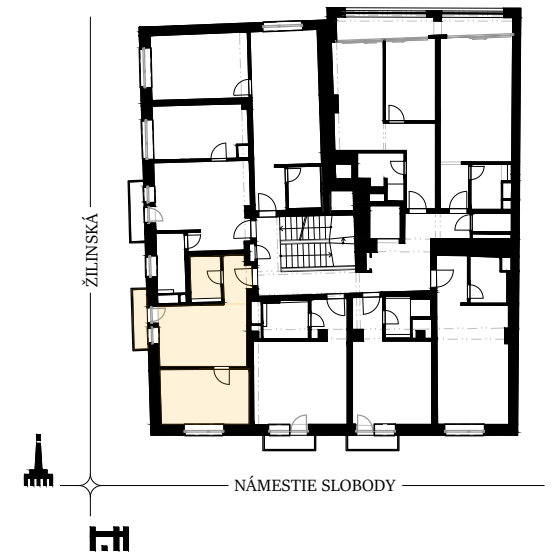

rezidencia
ŽILINSKÁ

byť 203

poschodie 2
izby 2

POLOHA NA POSCHODÍ

BYT		203
3.B3.01	CHODBA	3,48m ²
3.B3.02	KÚPEĽŇA+W.C.	3,60m ²
3.B3.03	OBÝVACIA IZBA S KUCHYŇOU	15,03m ²
3.B3.04	SPÁĽŇA	13,58m ²
3.B3.05	BALKÓN	2,50m ²

interiér 35,69 m²
celková plocha 38,19 m²

KONTAKT
predaj@zilinska.sk
+421 917 878 516

*zobrazené zariadenie je ilustračné.

rezidencia
ŽILINSKÁ