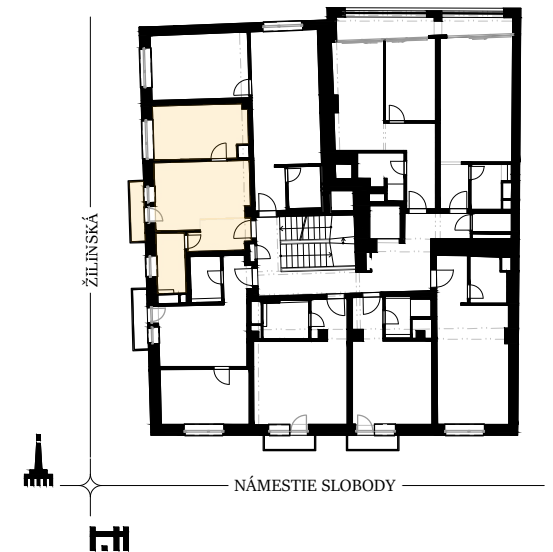

rezidencia
ŽILINSKÁ

byt 202

poschodie 2
izby 2

POLOHA NA POSCHODÍ

BYT		202
3.B2.01	CHODBA	5,02m ²
3.B2.02	OBÝVACIA IZBA S KUCHYŇOU	16,45m ²
3.B2.03	SPÁLŇA	13,83m ²
3.B2.04	KÚPEĽŇA+W.C.	4,60m ²
3.B2.05	BALKÓN	2,50m ²

interiér 39,90 m²
celková plocha 42,40 m²

KONTAKT
predaj@zilinska.sk
+421 917 878 516

*zobrazené zariadenie je ilustračné.

rezidencia
ŽILINSKÁ