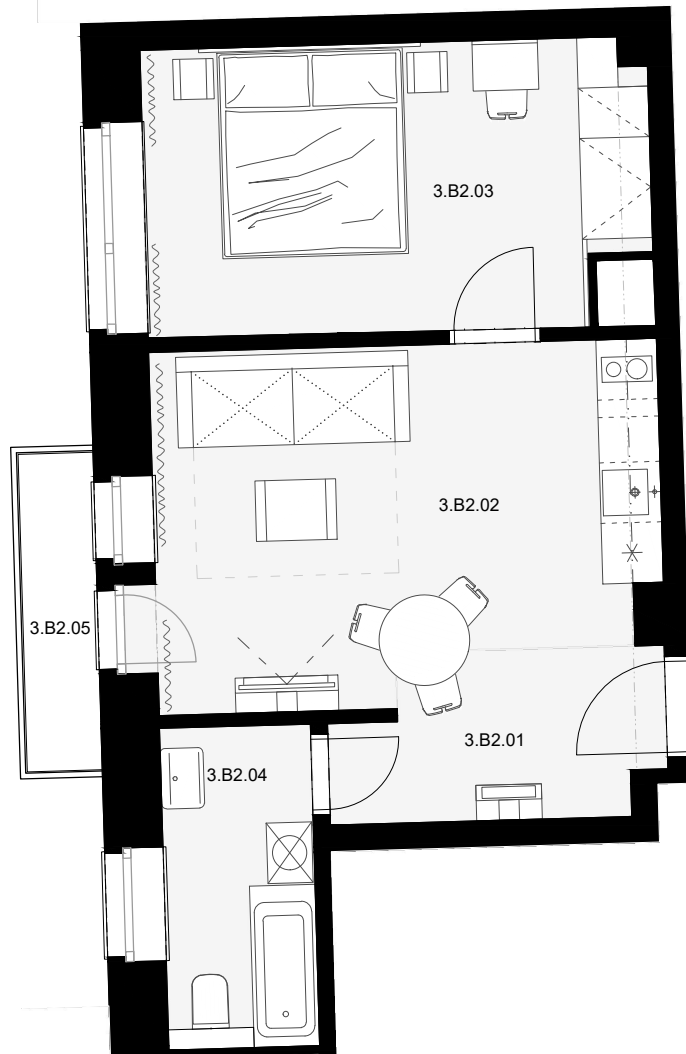

rezidencia
ŽILINSKÁ

byt 202

poschodie 2
izby 2

POLOHA NA POSCHODÍ

BYT		202
3.B2.01	CHODBA	5,02m ²
3.B2.02	OBÝVACIA IZBA S KUCHYŇOU	16,45m ²
3.B2.03	SPÁLŇA	13,83m ²
3.B2.04	KÚPEĽŇA+W.C.	4,60m ²
3.B2.05	BALKÓN	2,50m ²

interiér 39,90 m²
celková plocha 42,40 m²

KONTAKT
predaj@zilinska.sk
+421 917 878 516

*zobrazené zariadenie je ilustračné.

rezidencia
ŽILINSKÁ