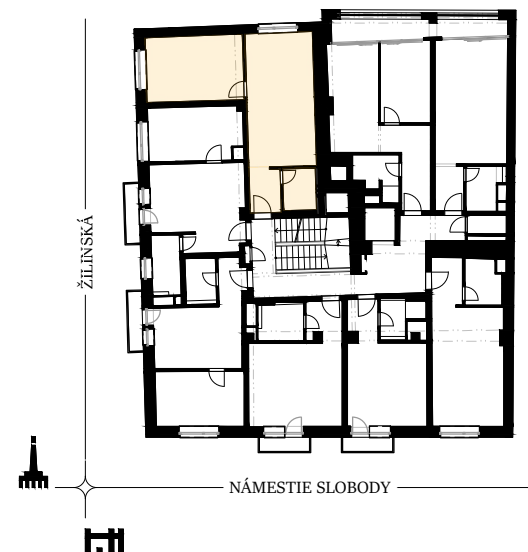

poschodie 2
izby 2

POLOHA NA POSCHODÍ

BYT		201
3.B1.01	CHODBA	3,90m ²
3.B1.02	KÚPEĽŇA+W.C.	3,83m ²
3.B1.03	OBÝVACIA IZBA S KUCHYŇOU	25,24m ²
3.B1.04	SPÁĽŇA	17,70m ²

interiér 50,67 m²
celková plocha 50,67 m²